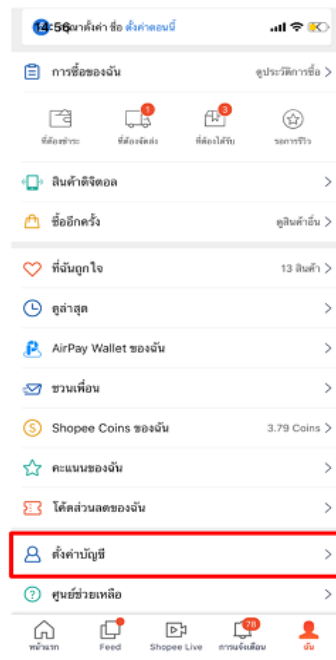

Shopee Username ดูตรงไหน?

เข้าใช้งานใน Shopee
เลือก "ฉัน"

ไปที่ตั้งค่าบัญชี

เลือก "หน้าโปรไฟล์"