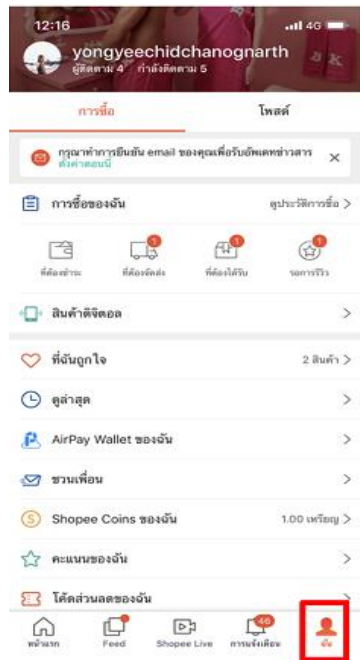

Shopee Username ดูตรงไหน?

เข้าใช้งานใน Shopee
เลือก "ฉัน"

ไปที่ตั้งค่าบัญชี

เลือก "หน้าโปรไฟล์"