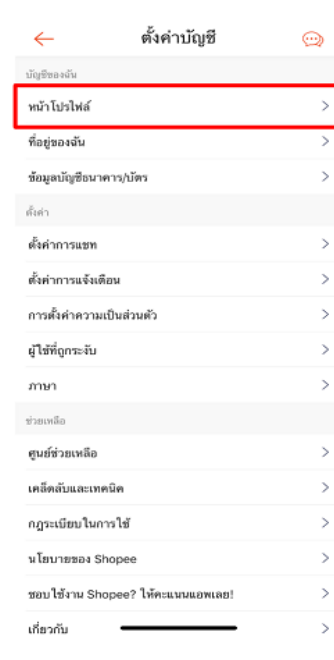

Shopee Username ดูตรงไหน?

เข้าใช้งานใน Shopee
เลือก "ฉัน"

ไปที่ตั้งค่าบัญชี

เลือก "หน้าโปรไฟล์"