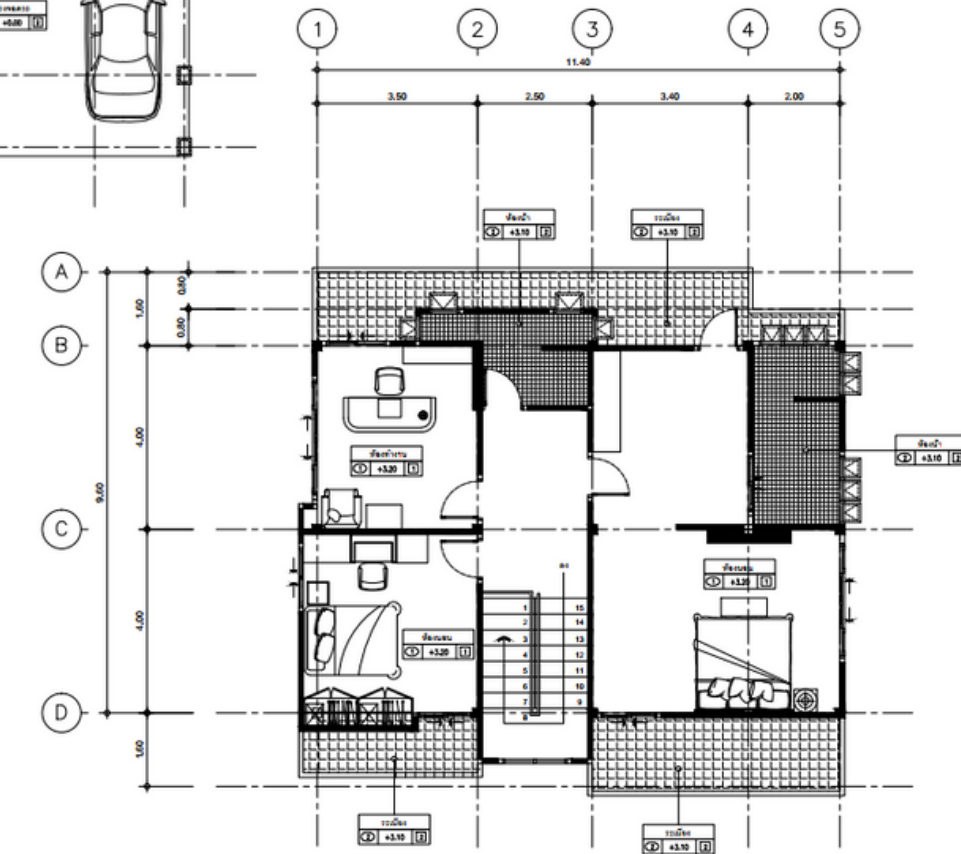

1ST FLOOR PLAN

2ND FLOOR PLAN