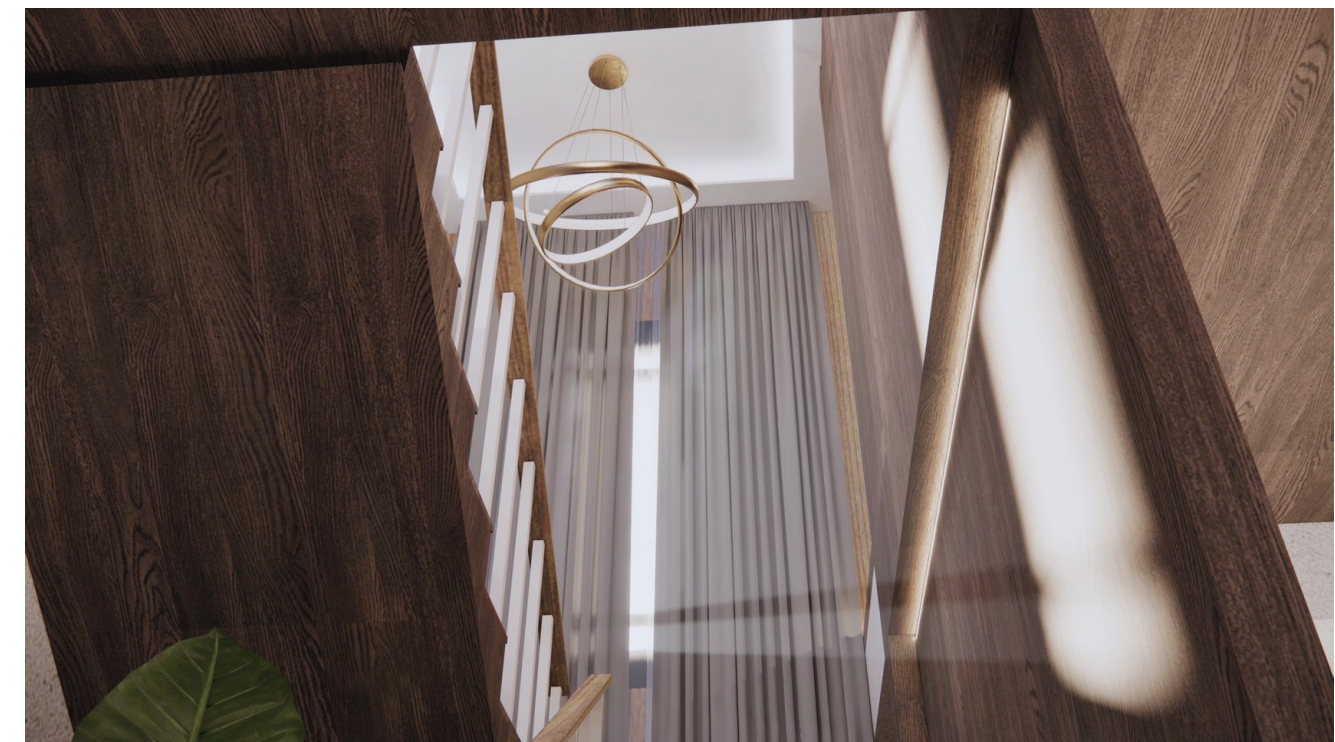

STAIRS

STAIRS				
DESCRIPTION	BRAND	QUANTITY /PIECE	PRODUCT CODE	PRICE/BAHT
โคมไฟแขวน MAX LIGHT	MAX LIGHT	1	1114460	9,935
กระเบื้อง APPELON GREY	DARA		1214128	168.75/ตร.ม