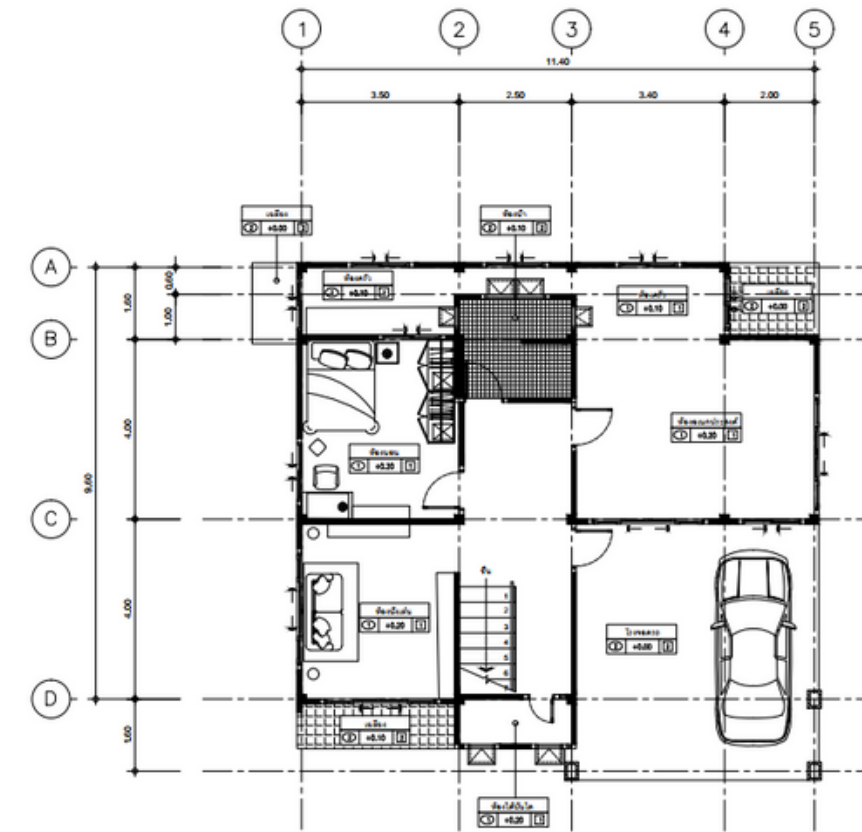

ISO METRIC

1ST FLOOR PLAN

2ND FLOOR PLAN

ELEVATION