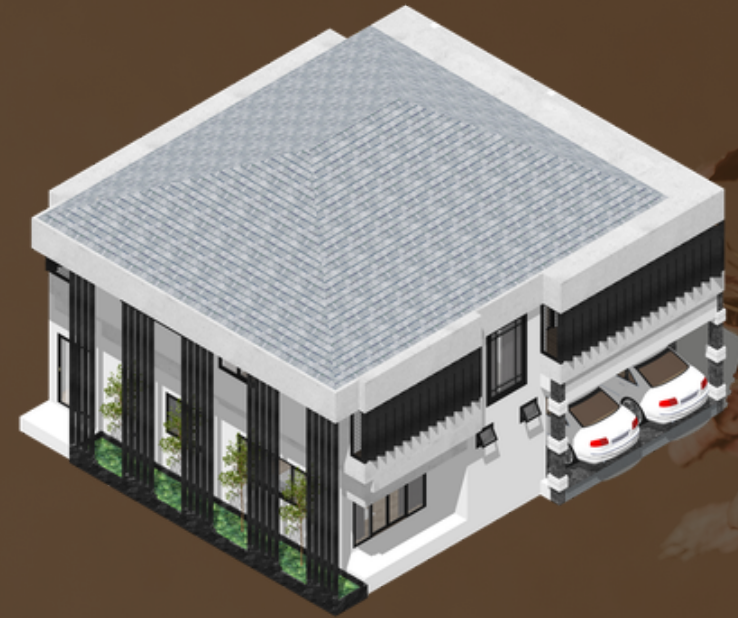

โกลเด้น แชนด์

รหัสทรัพย์ 02-88-14993

บ้านเดี่ยว 2 ชั้น

4 ห้องนอน , 3 ห้องน้ำ

อายุอาคาร 4.2 ปี

ขนาดพื้นที่: 61.00 ตร.ว.

พื้นที่ใช้สอย: 251 ตร.ม.

ราคาประกาศขาย: 8,580,000 บาท

ที่อยู่ : เลขที่ 25/13 หมู่ 3 หมู่บ้าน
โกลเด้น แชนด์ ถนน เลียบคลอง
ชลประทาน ต.ลำพญา อ.เมือง
นครปฐม จังหวัด นครปฐม

PERSPECTIVE

PERSPECTIVE

ISO METRIC

1ST FLOOR PLAN

2ND FLOOR PLAN

ELEVATION

LIVING ROOM