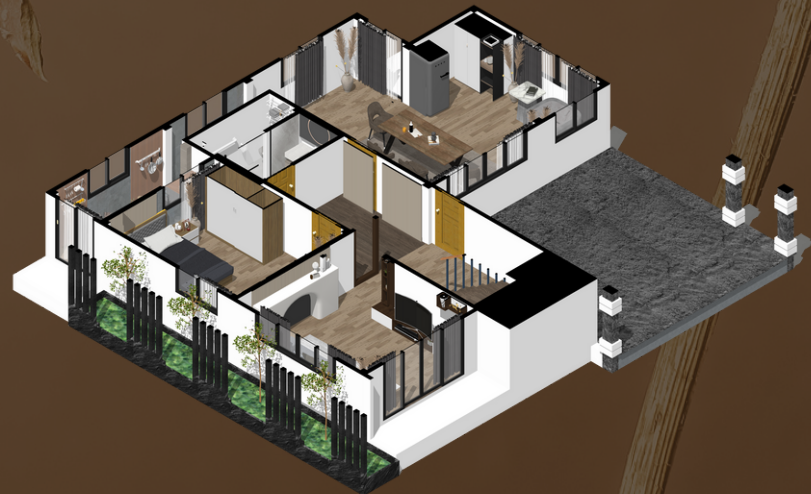

ISO METRIC

1ST FLOOR PLAN

2ND FLOOR PLAN

ELEVATION